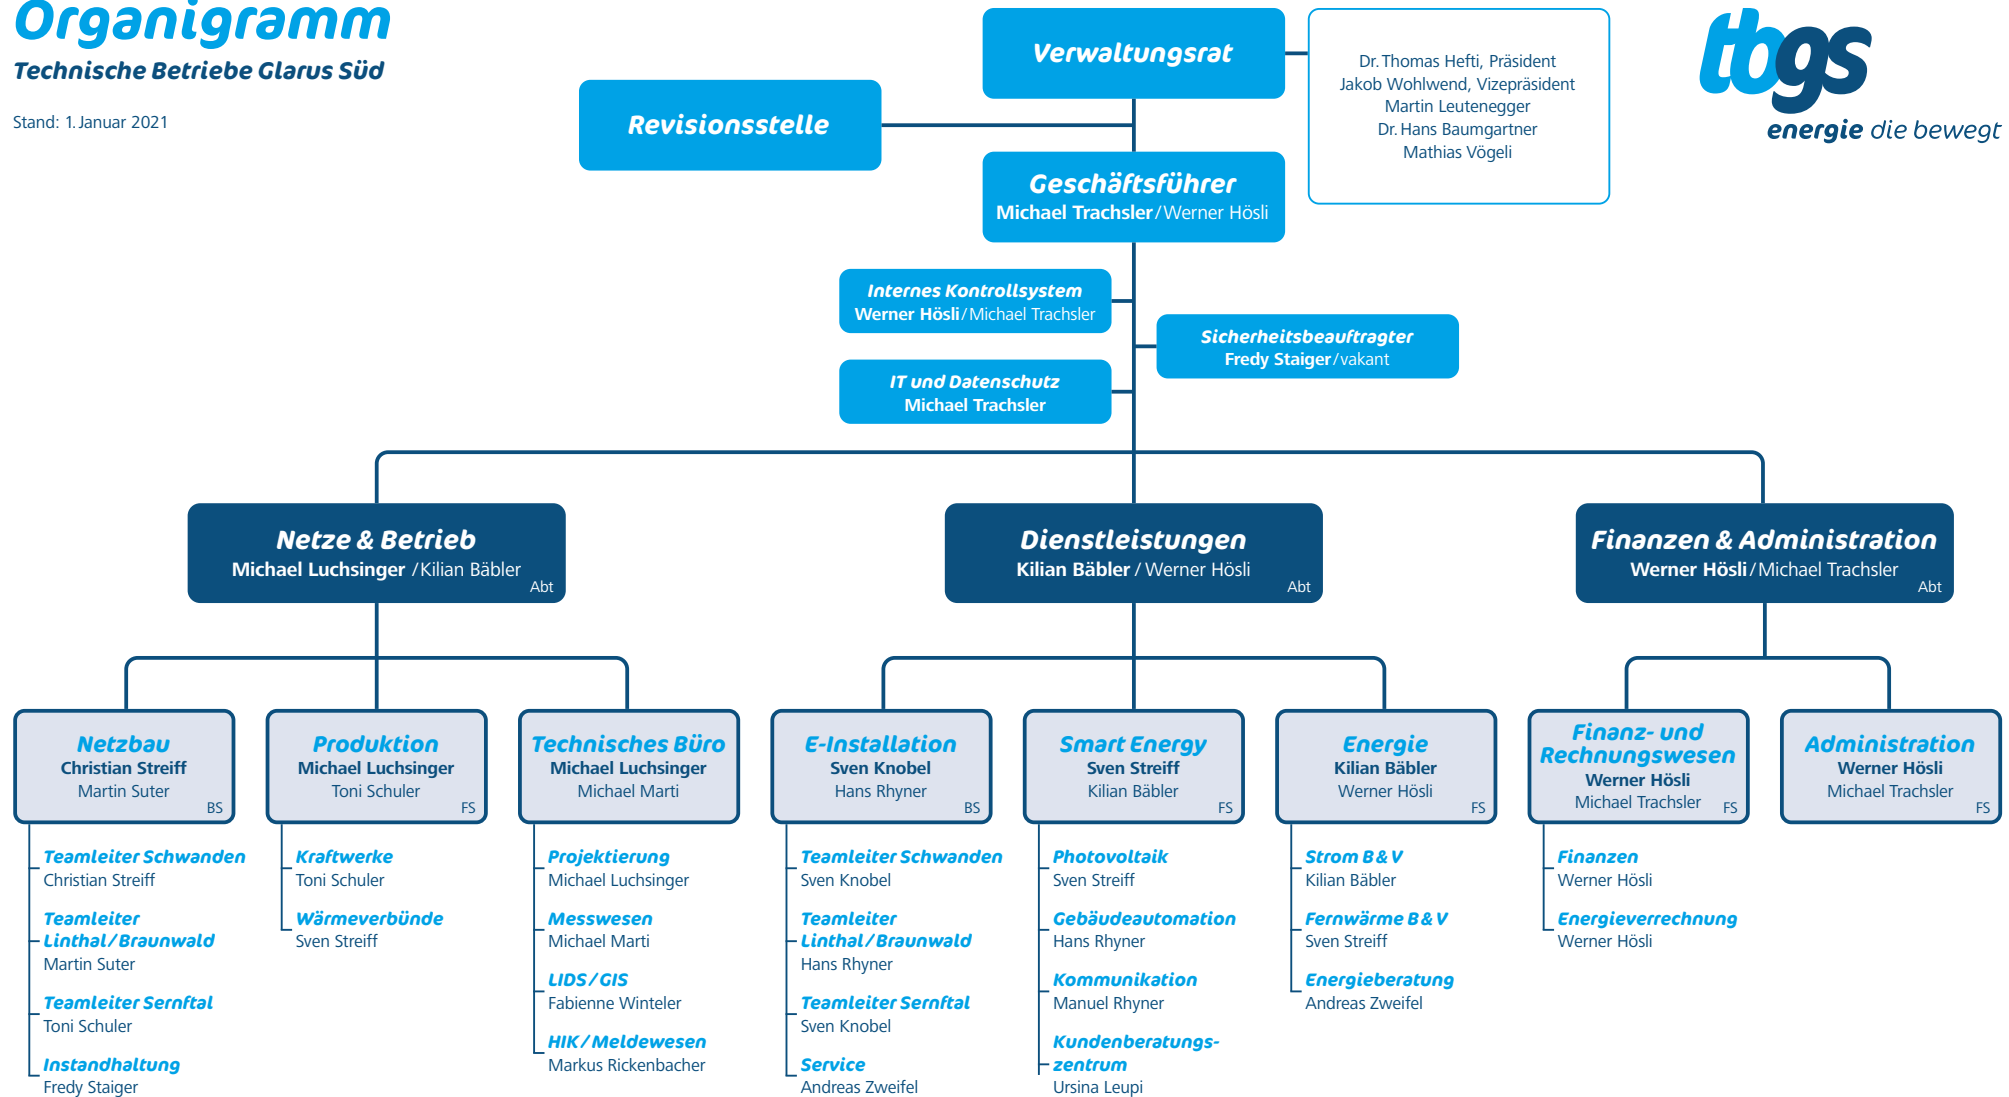

# Organigramm

Technische Betriebe Glarus Süd

Stand: 1. Januar 2021

- Abt** Abteilung
- BS** Bereichsstelle
- FS** Fachstelle
- LIDS** Leitungs-, Informations- und Dokumentationssystem
- GIS** Geografisches Informationssystem
- HIK** Hausinstallationskontrolle
- B&V** Beschaffung und Vertrieb